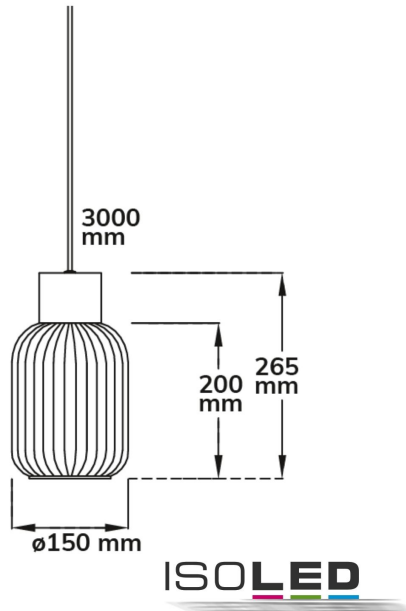

PRODUKT
DATENBLATT

ISOLED®

DE www.isoled.de
+49 228 30 43 89 85

AT www.isoled.at
+43 5372 219 999

CH www.isoled.ch
+41 44 787 04 75

PENDELLEUCHE, WHITE GLAS, SCHMAL, E27, 300CM

Erweiterte Produktspezifikationen:

Bedienungsanleitung

Eine erweiterte Bedienungsanleitung für dieses Produkt kann online auf der Bestellplattform von ISOLED® heruntergeladen werden.