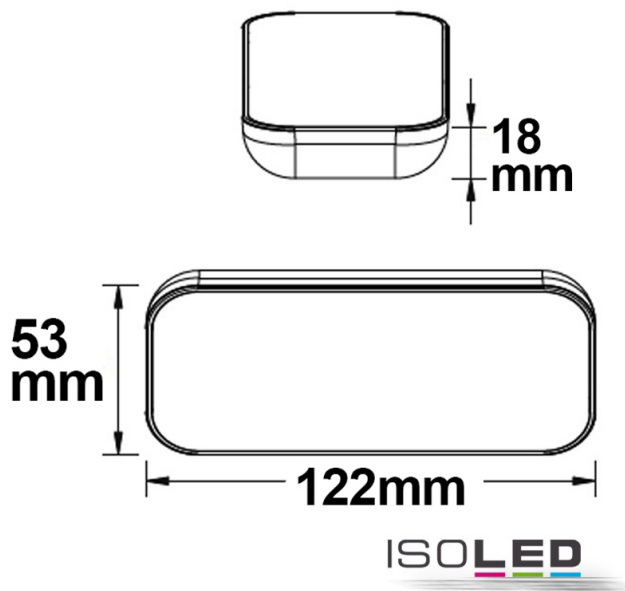

Produktspezifikation:

Material: Kunststoff
Länge in mm 122
Breite in mm 53
Höhe in mm 17
Nennspannung/Strom: 3V DC
Umgebungstemperatur: -30° - 55°
Schutzart: IP20

Besonderheiten:

Sys-Eco/Pro Fernbedienung Sendefrequenz 2.4GHz (Reichweite bis zu 30 Meter), mit magnetischer Wandhalterung, es werden 2 Stk AAA Batterien benötigt

PRODUKT
DATENBLATT

ISOLED®

DE www.isoled.de
+49 228 30 43 89 85

AT www.isoled.at
+43 5372 219 999

CH www.isoled.ch
+41 44 787 04 75

SYS-PRO SINGLE COLOR 4 ZONEN FERNBEDIENUNG MIT 4 SZENENSPEICHER

Erweiterte Produktspezifikationen: