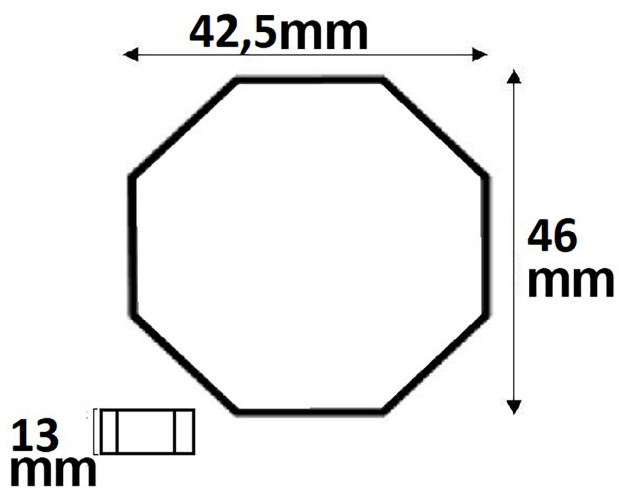

PRODUKT
DATENBLATT

ISOLED®

DE www.isoled.de
+49 228 30 43 89 85

AT www.isoled.at
+43 5372 219 999

CH www.isoled.ch
+41 44 787 04 75

UNIVERSAL-PUSH DIMMER FÜR DIMMBARE 230V LEUCHTMITTEL/TRAFOS, 300VA

ISOLED