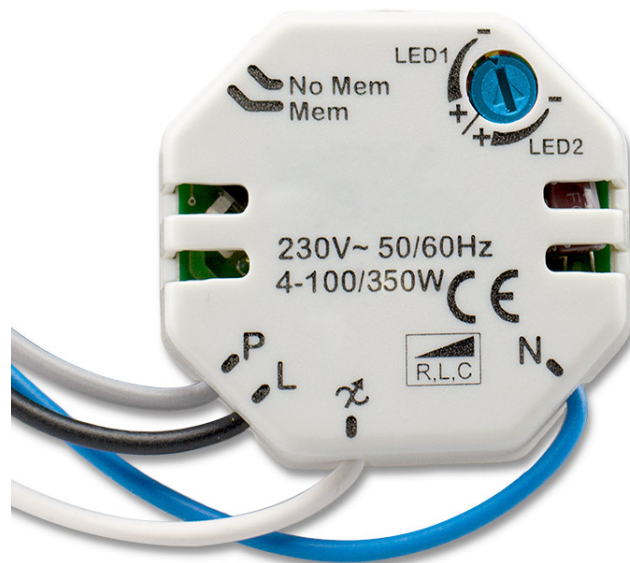

PRODUKT
DATENBLATT

ISOLED®

DE www.isoled.de
+49 228 30 43 89 85

AT www.isoled.at
+43 5372 219 999

CH www.isoled.ch
+41 44 787 04 75

UNIVERSAL-PUSH DIMMER FÜR DIMMBARE 230V LEUCHTMITTEL/TRAFOS, 300VA

Artikelnummer: 112449
EAN: 9009377032769

Produktspezifikation:

Material: Kunststoff
Länge in mm: 42
Breite in mm: 46
Höhe in mm: 13
Nennspannung/Strom: 230V AC
Bemessungsleistung in Watt: 300
Umgebungstemperatur: -20° - 50°
Schutzart: IP20

Besonderheiten:

Modus LED1 (Phasenanschnitt) für dimmbare 230V LED Leuchtmittel mit Mindestlast 4Watt / Maximallast 100W, Modus LED2 (Phasenabschnitt) für Trafos ohne Mindestlast / Maximallast 300W, Achtung: kapaz.+indukt. Lasten nicht mischen, keine sekundärseitige Lastabschaltung zugelassen, Maximalleistung sollte nur bis 90% ausgereizt werden

Dimmspezifikation:

Ansteuerung per Schließtaster, unterer Dimmbereich begrenzbar, zuletzt eingestellter Dimmlevel bleibt erhalten (auswählbar per Mem/No Mem)

ISOLED

Für spezifische Prüfberichte, CE-Konformitätserklärungen und weitere Produktinformationen wenden Sie sich bitte an Ihren Ansprechpartner im Vertriebsinnen-/außendienst.