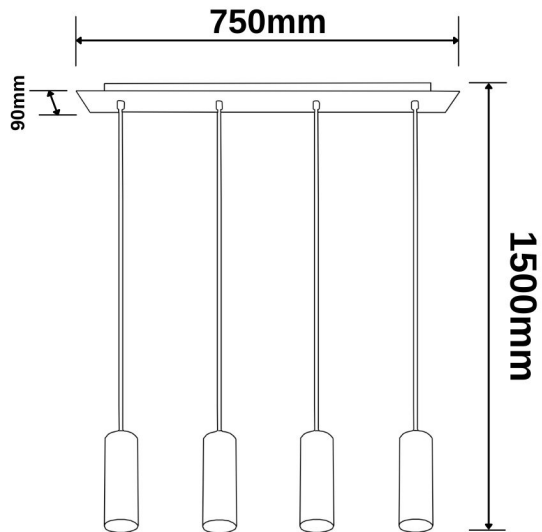

PRODUKT
DATENBLATT

ISOLED®

DE www.isoled.de
+49 228 30 43 89 85

AT www.isoled.at
+43 5372 219 999

CH www.isoled.ch
+41 44 787 04 75

HÄNGELEUCHE SCHWARZ MATT, 4XGU10 FASSUNG, EXKL. LEUCHTMITTEL

ISOLED