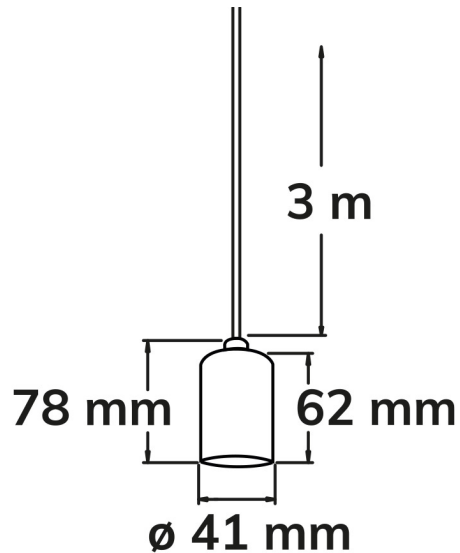

Produktspezifikation:

Material: Aluminium
Durchmesser in mm: 41
Nennspannung/Strom: 100-240V AC
Umgebungstemperatur: 0° - 40°C
Schutzart: IP20

ISOLED

Für spezifische Prüfberichte, CE-Konformitätserklärungen und weitere Produktinformationen wenden Sie sich bitte an Ihren Ansprechpartner im Vertriebsinnen-/außendienst.

Erweiterte Produktspezifikationen:

PRODUKT
DATENBLATT

ISOLED®

DE www.isoled.de
+49 228 30 43 89 85

AT www.isoled.at
+43 5372 219 999

CH www.isoled.ch
+41 44 787 04 75

E27 FASSUNG SCHWARZ MIT SCHWARZEM KABEL 300CM