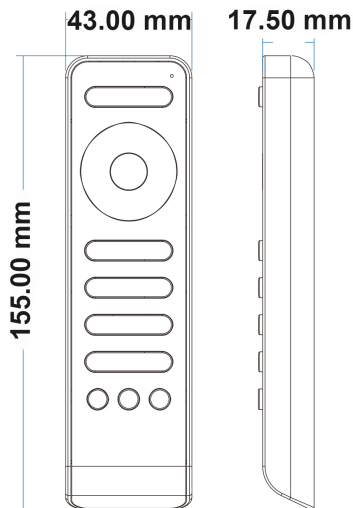

PRODUKT
DATENBLATT

ISOLED®

DE www.isoled.de
+49 228 30 43 89 85

AT www.isoled.at
+43 5372 219 999

CH www.isoled.ch
+41 44 787 04 75

SYS-PRO WEIßDYNAMISCHE 4 ZONEN FERNBEDIENUNG MIT 3 SZENENSPEICHER

ISOLED

Erweiterte Produktspezifikationen:

Manual

Das dem Artikel beiliegende Manual steht auf der ISOLED® Bestellplattform zum Download bereit.

Beschreibung und

Daten

Ergänzende Informationen und Daten zu diesem Artikel stehen Ihnen auf dem Onlineportal von ISOLED® als Download zur Verfügung.

Bedienungsanleitung

Eine erweiterte Bedienungsanleitung für dieses Produkt kann online auf der Bestellplattform von ISOLED® heruntergeladen werden.