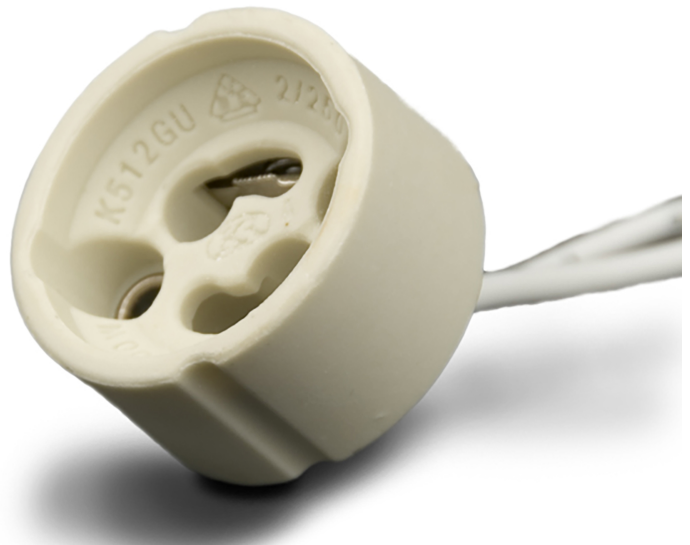

## GU10 FASSUNG KERAMIK, 0-230V

Artikelnummer: 111121  
EAN: 9009377006579

### Produktspezifikation:

**Material:** Keramik  
**Länge in mm** 27  
**Breite in mm** 27  
**Höhe in mm** 15  
**Umgebungstemperatur:** 0° - 40°C  
**Schutzart:** IP20  
**Besonderheiten:**  
inkl. 150mm Anschlussleitung.