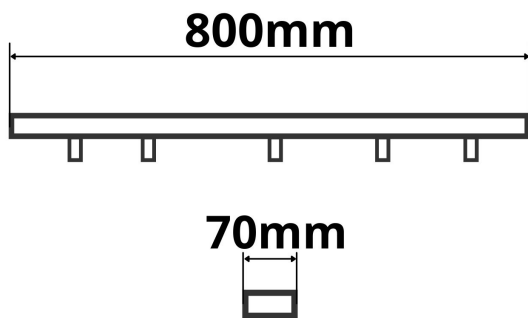

PRODUKT
DATENBLATT

ISOLED®

DE www.isoled.de
+49 228 30 43 89 85

AT www.isoled.at
+43 5372 219 999

CH www.isoled.ch
+41 44 787 04 75

DECKENBALDACHIN LÄNGLICH, SCHWARZ, FÜR 3-FACHABHÄNGUNG

ISOLED

Erweiterte Produktspezifikationen:

Bedienungsanleitung

Eine erweiterte Bedienungsanleitung für dieses Produkt kann online auf der Bestellplattform von ISOLED® heruntergeladen werden.