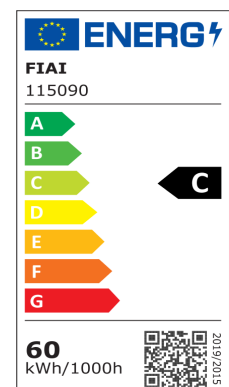

Erweiterte Produktspezifikationen: