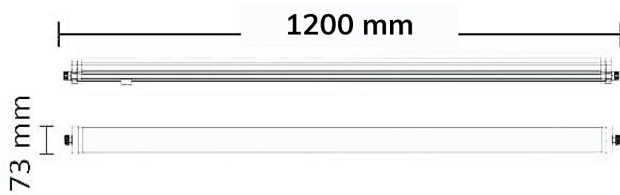

### Produktspezifikation:

Material:	Kunststoff
Länge in mm	1200
Breite in mm	73
Höhe in mm	63
Nennspannung/Strom:	230V AC/DC
Bemessungsleistung in Watt:	35
Wirkleistung in Watt:	34,9
Scheinleistung in VA:	36
Farbtemperatur:	4000K
Winkel:	120°
Lumen	5500 (161 lm/W)
Candela	1751
CRI	85
Oberflächentemperatur:	45°
Umgebungstemperatur:	-20° - 40°
Betriebsstunden lt. Hersteller:	30000
Schutzart:	IP66
Dimmbar:	Nein

## LED LINEARLEUCHE PROFESSIONAL 120CM 35W, IP66, NEUTRALWEIß

ISOLED

**115150**      **120°**      **5500lm**

2 m      438 lx      Ø 6,9 m

4 m      109 lx      Ø 13,9 m

8 m      27 lx      Ø 27,7 m

PRODUKT  
DATENBLATT