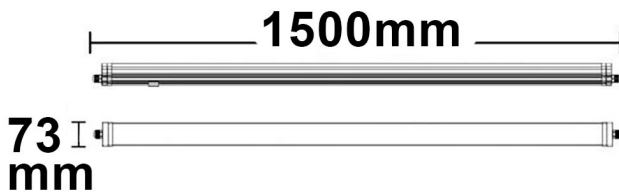

### Produktspezifikation:

**Material:** Kunststoff  
**Länge in mm** 1500  
**Breite in mm** 73  
**Höhe in mm** 63  
**Nennspannung/Strom:** 230V AC/DC  
**Bemessungsleistung in Watt:** 40  
**Wirkleistung in Watt:** 42,7  
**Scheinleistung in VA:** 44,17  
**Farbtemperatur:** 4000K  
**Winkel:** 120°  
**Lumen** 5800 (138 lm/W)  
**Candela** 1846  
**CRI** 85  
**Oberflächentemperatur:** 45°  
**Umgebungstemperatur:** -20° - 40°  
**Betriebsstunden lt. Hersteller:** 30000  
**Schutzart:** IP66  
**Dimmbar:** Nein

### Besonderheiten:

Beidseitig schraubenlose Schnellmontage-Steckklemme zum Aneinanderreihen von bis zu 25 Leuchten, inkl. zwei Metall-Montageklammern + Schrauben + Dübel  
Stoßfestigkeit: IK09

**ISOLED**

## LED LINEARLEUCHE PROFESSIONAL 150CM 40W, IP66, NEUTRALWEIß

ISOLED

ISOLED

**113563**      **120°**      **5800lm**

2 m      462 lx      Ø 6,9 m

4 m      115 lx      Ø 13,9 m

8 m      29 lx      Ø 27,7 m