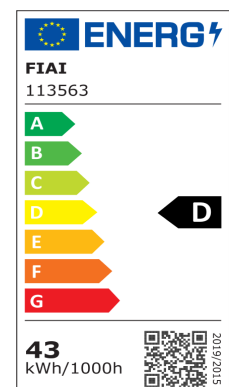

Erweiterte Produktspezifikationen: