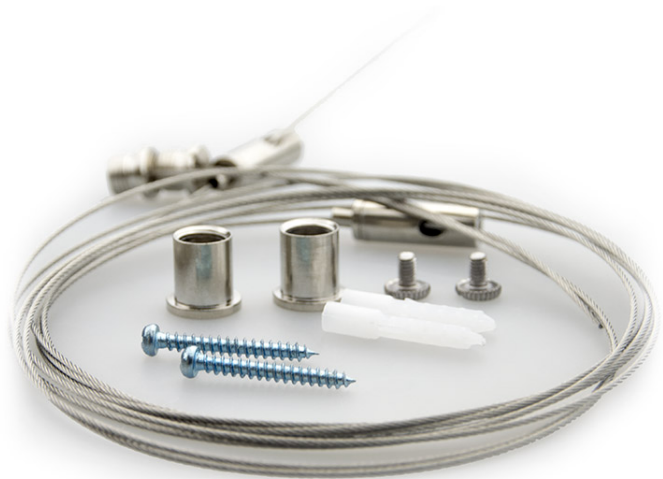

PRODUKT
DATENBLATT

ISOLED®

DE www.isoled.de
+49 228 30 43 89 85

AT www.isoled.at
+43 5372 219 999

CH www.isoled.ch
+41 44 787 04 75

SEILABHÄNGUNG (2 STK) FÜR WANNENLEUCHTEN MIT DECKENVERSCHRAUBUNG UND GEGENSTÜCK INKL. STAHLSEIL 2,5M

Artikelnummer: 112707
EAN: 9009377038761

Produktspezifikation:

Material: Edelstahl
Länge in mm: 2500
Umgebungstemperatur: -20° - 45°C
Besonderheiten:
2 Stück Stahlkabel/Baldachin für
Deckenabhängung, jeweils 2,5m