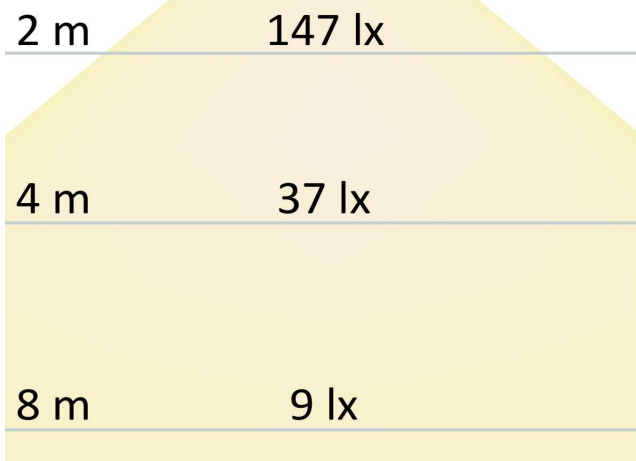

Erweiterte Produktspezifikationen:

Manual

Das dem Artikel beiliegende Manual steht auf der ISOLED® Bestellplattform zum Download bereit.

Lichtberechnungsfile

Eine LDT-Datei zu diesem Leuchtmittel / dieser Leuchte für die Lichtplanung mit DIALux/Relux finden Sie auf der ISOLED® Bestellplattform.

Bedienungsanleitung