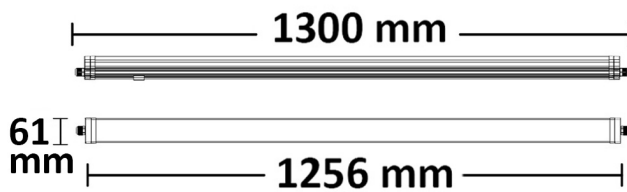

PRODUKT
DATENBLATT

ISOLED®

DE www.isoled.de
+49 228 30 43 89 85

AT www.isoled.at
+43 5372 219 999

CH www.isoled.ch
+41 44 787 04 75

LED LINEARLEUCHE 36W, IP65, WARMWEIß

112705   180°   3700lm