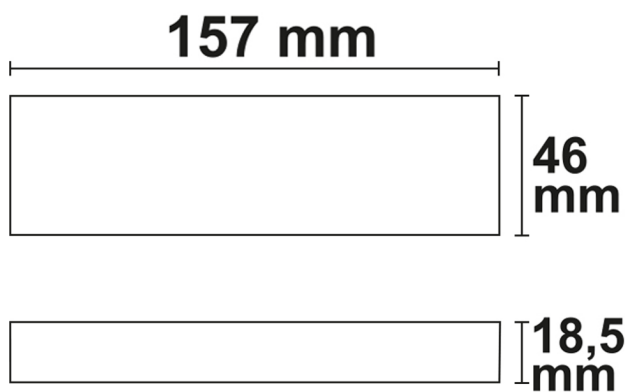

PRODUKT
DATENBLATT

ISOLED®

DE www.isoled.de
+49 228 30 43 89 85

AT www.isoled.at
+43 5372 219 999

CH www.isoled.ch
+41 44 787 04 75

LED TRAFU 24V/DC, 0-30W, DIMMBAR (SPANNUNGSENKE), SELV

ISOLED