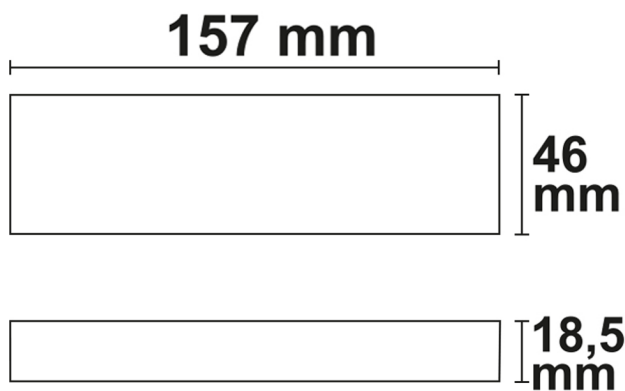

PRODUKT
DATENBLATT

ISOLED®

DE www.isoled.de
+49 228 30 43 89 85

AT www.isoled.at
+43 5372 219 999

CH www.isoled.ch
+41 44 787 04 75

LED FLEXBAND-TRAFO 12V/DC, 0-30W, DIMMBAR (SPANNUNGSENKE), SELV

ISOLED