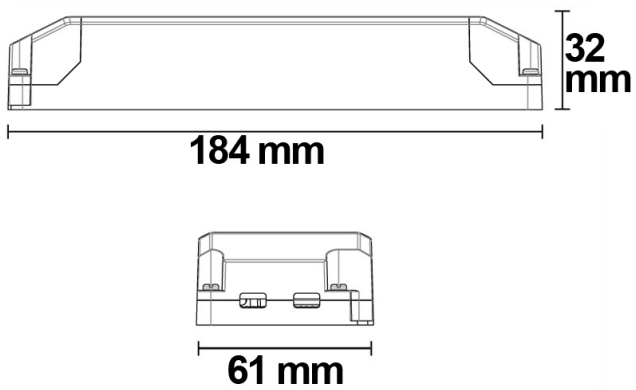

PRODUKT
DATENBLATT

ISOLED®

DE www.isoled.de
+49 228 30 43 89 85

AT www.isoled.at
+43 5372 219 999

CH www.isoled.ch
+41 44 787 04 75

LED TRAFU 12V/DC, 0-100W, SELV

ISOLED