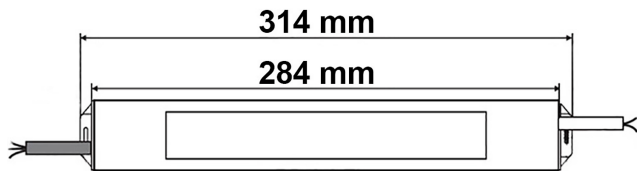

PRODUKT
DATENBLATT

ISOLED®

DE www.isoled.de
+49 228 30 43 89 85

AT www.isoled.at
+43 5372 219 999

CH www.isoled.ch
+41 44 787 04 75

LED TRAFU 24V/DC, 0-150W, IP66

ISOLED