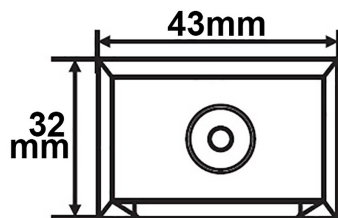

PRODUKT
DATENBLATT

ISOLED®

DE www.isoled.de
+49 228 30 43 89 85

AT www.isoled.at
+43 5372 219 999

CH www.isoled.ch
+41 44 787 04 75

LED TRAFU 24V/DC, 0-150W, IP66

ISOLED