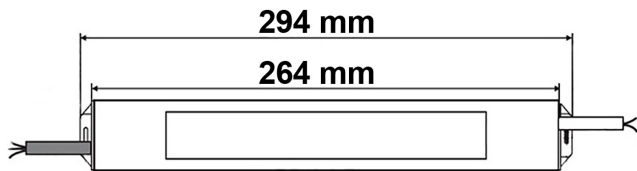

PRODUKT
DATENBLATT

ISOLED®

DE www.isoled.de
+49 228 30 43 89 85

AT www.isoled.at
+43 5372 219 999

CH www.isoled.ch
+41 44 787 04 75

LED TRAFU 24V/DC, 0-100W, IP66

ISOLED