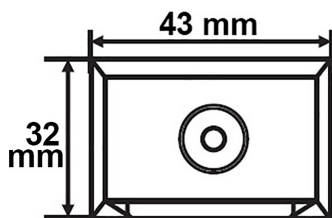

PRODUKT
DATENBLATT

ISOLED®

DE www.isoled.de
+49 228 30 43 89 85

AT www.isoled.at
+43 5372 219 999

CH www.isoled.ch
+41 44 787 04 75

LED TRAFU 24V/DC, 0-100W, IP66

ISOLED