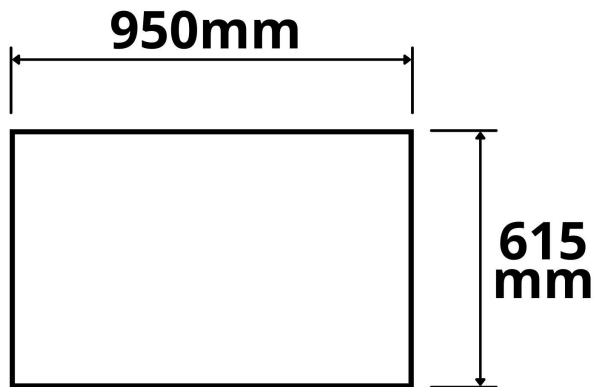

Produktspezifikation:

Länge in mm 991
Breite in mm 656
Höhe in mm 20
Wirkleistung in Watt: 47
Farbtemperatur: 3000K
Lumen 4000
Umgebungstemperatur: -20° - 45°C

520

ISOLED

Für spezifische Prüfberichte, CE-Konformitätserklärungen und weitere Produktinformationen wenden Sie sich bitte an Ihren Ansprechpartner im Vertriebsinnen-/außendienst.

Erweiterte Produktspezifikationen:

PRODUKT
DATENBLATT

ISOLED®

DE www.isoled.de
+49 228 30 43 89 85

AT www.isoled.at
+43 5372 219 999

CH www.isoled.ch
+41 44 787 04 75

LEUCHTRAHMEN FÜR SMARTLINE INFRAROTHEIZUNG 520, 95,6X99,1CM