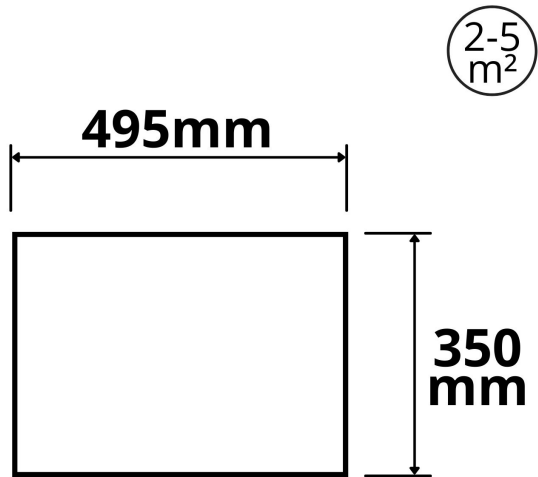

Produktspezifikation:

Länge in mm 495
Breite in mm 350
Höhe in mm 16
Wirkleistung in Watt: 170
Umgebungstemperatur: 0° - 40°C
Schutzart: IP45

175

ISOLED

Für spezifische Prüfberichte, CE-Konformitätserklärungen und weitere Produktinformationen wenden Sie sich bitte an Ihren Ansprechpartner im Vertriebsinnen-/außendienst.

Erweiterte Produktspezifikationen:

PRODUKT
DATENBLATT

ISOLED®

DE www.isoled.de
+49 228 30 43 89 85

AT www.isoled.at
+43 5372 219 999

CH www.isoled.ch
+41 44 787 04 75

SMARTLINE INFRAROTHEIZUNG 175, 49,5X35CM, 170W