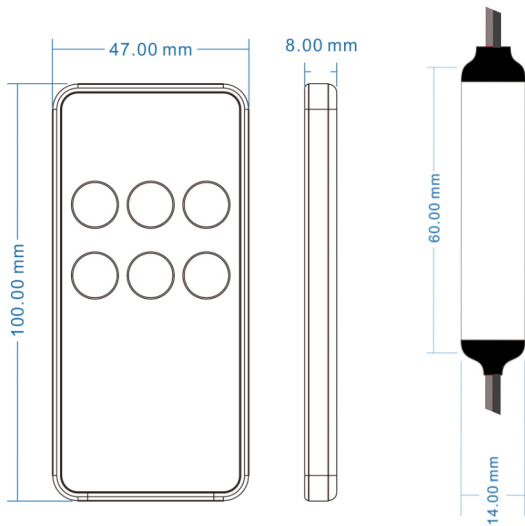

PRODUKT
DATENBLATT

ISOLED®

DE www.isoled.de
+49 228 30 43 89 85

AT www.isoled.at
+43 5372 219 999

CH www.isoled.ch
+41 44 787 04 75

LED FUNK PWM-CONTROLLER MINIAMP FÜR ICONIC UND SMARTLINE LEUCHTRAHMEN

ISOLED