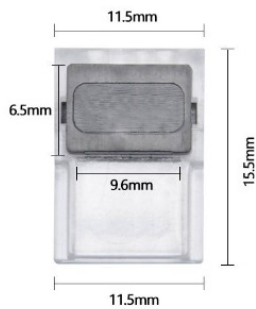

### Produktspezifikation:

**Material:** Kunststoff  
**Höhe in mm** 6  
**Umgebungstemperatur:** 0° - 40°C  
**Schutzart:** IP20

**ISOLED**

Für spezifische Prüfberichte, CE-Konformitätserklärungen und weitere Produktinformationen wenden Sie sich bitte an Ihren Ansprechpartner im Vertriebsinnen-/außendienst.

## CLIP-KABELANSCHLUSS (MAX. 5A) FÜR 2-POL. IP20 FLEXSTRIPES MIT BREITE 10MM UND PITCH-ABSTAND >7MM

ISOLED