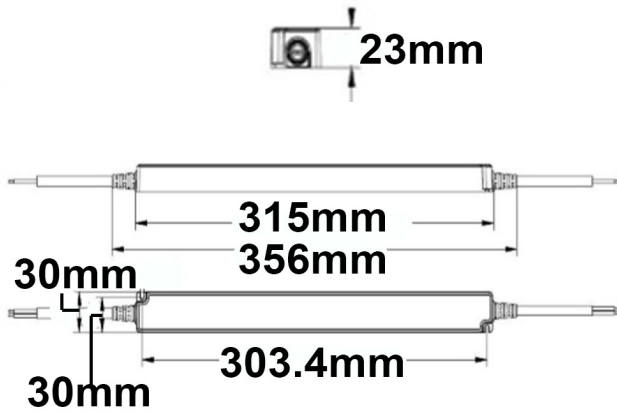

PRODUKT
DATENBLATT

ISOLED®

DE www.isoled.de
+49 228 30 43 89 85

AT www.isoled.at
+43 5372 219 999

CH www.isoled.ch
+41 44 787 04 75

LED TRAFU 24V/DC, 0-150W, IP65, SLIM

ISOLED