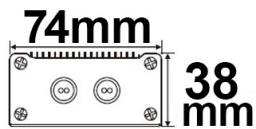

LED TRAFU 24V/DC, 0-320W, IP67, SELV