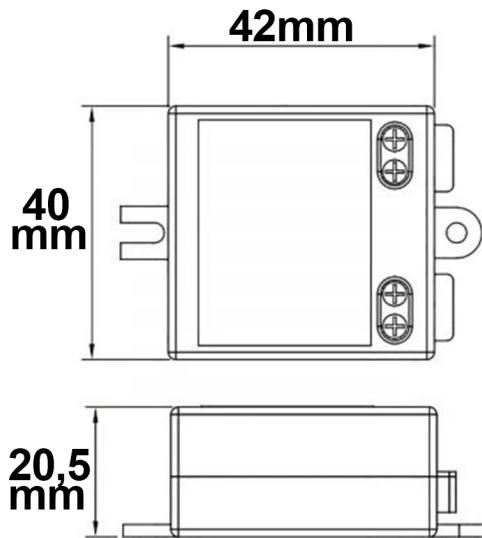

PRODUKT
DATENBLATT

ISOLED®

DE www.isoled.de
+49 228 30 43 89 85

AT www.isoled.at
+43 5372 219 999

CH www.isoled.ch
+41 44 787 04 75

LED TRAFU 12V/DC, 0-10W, SELV

ISOLED