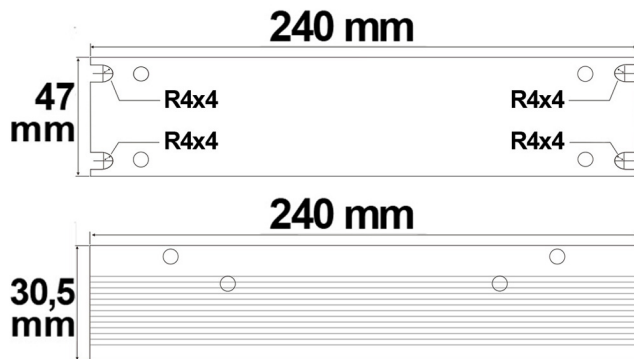

Produktspezifikation:

Material: Aluminium
Länge in mm: 240
Breite in mm: 47
Höhe in mm: 30
Nennspannung/Strom: 220-240V AC
Wirkleistung in Watt: 200
Umgebungstemperatur: 0° - 50°
Schutzart: IP20
Dimmbar: Nein

PRODUKT
DATENBLATT

ISOLED®

DE www.isoled.de
+49 228 30 43 89 85

AT www.isoled.at
+43 5372 219 999

CH www.isoled.ch
+41 44 787 04 75

LED TRAFU 12V/DC, 0-200W, GITTER SLIM

ISOLED