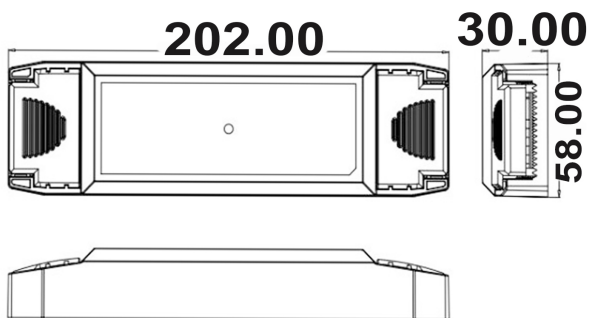

PRODUKT
DATENBLATT

ISOLED®

DE www.isoled.de
+49 228 30 43 89 85

AT www.isoled.at
+43 5372 219 999

CH www.isoled.ch
+41 44 787 04 75

LED KONSTANTSTROM TRAFU 700/800/900/950/1050/1200MA, 40W, PUSH/1-10V/DALI DIMMBAR, SELV

ISOLED