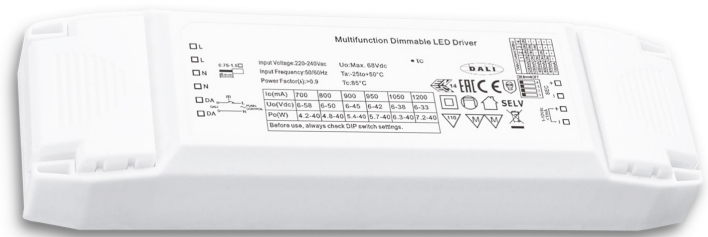

**PRODUKT
DATENBLATT**

ISOLED®

DE www.isoled.de
+49 228 30 43 89 85

AT www.isoled.at
+43 5372 219 999

CH www.isoled.ch
+41 44 787 04 75

LED KONSTANTSTROM TRAF0 700/800/900/950/1050/1200MA, 40W, PUSH/1-10V/DALI DIMMBAR, SELV

Artikelnummer: 114694
EAN: 9009377085758

Produktspezifikation:

Material: Kunststoff
Länge in mm: 202
Breite in mm: 58
Höhe in mm: 30
Nennspannung/Strom: 198-264V AC
Wirkleistung in Watt: 40
Oberflächentemperatur: 85°
Umgebungstemperatur: -20° - 45°
Schutzart: IP20
Dimmbar: Ja

Besonderheiten:

700mA(6-58V) 800mA(6-50V) 900mA(6-45V)
950mA(6-42V) 1050mA(6-38V)
1200mA(6-33V)