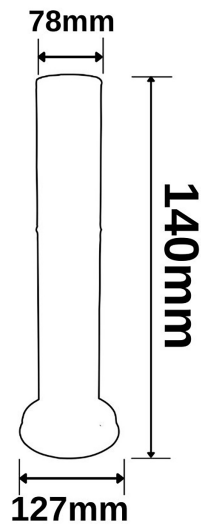

PRODUKT
DATENBLATT

ISOLED®

DE www.isoled.de
+49 228 30 43 89 85

AT www.isoled.at
+43 5372 219 999

CH www.isoled.ch
+41 44 787 04 75

POLLERLEUCHE 450 ANTHRAZIT, IP44, 1X E27 FASSUNG, EXKL. LEUCHTMITTEL

ISOLED