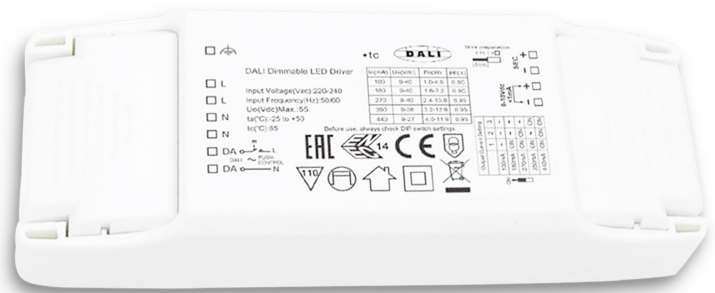

**PRODUKT
DATENBLATT**

ISOLED®

DE www.isoled.de
+49 228 30 43 89 85

AT www.isoled.at
+43 5372 219 999

CH www.isoled.ch
+41 44 787 04 75

LED KONSTANTSTROM TRAF0 100/180/270/350/440MA, 10W, PUSH/1-10V/DALI DIMMBAR

Artikelnummer: 114692
EAN: 9009377085710

Produktspezifikation:

Material: Kunststoff

Länge in mm: 120

Breite in mm: 46

Höhe in mm: 23

Nennspannung/Strom: 198-264V AC

Wirkleistung in Watt: 10

Oberflächentemperatur: 85°

Umgebungstemperatur: -20° - 45°

Schutzart: IP20

Dimmbar: Ja

Besonderheiten:
100mA(9-40V)/180mA(9-40V)/270mA(9-40V
) 360mA(9-36V)/440mA(9-27V)

ISOLED

Für spezifische Prüfberichte, CE-Konformitätserklärungen und weitere Produktinformationen wenden Sie sich bitte an Ihren Ansprechpartner im Vertriebsinnen-/außendienst.