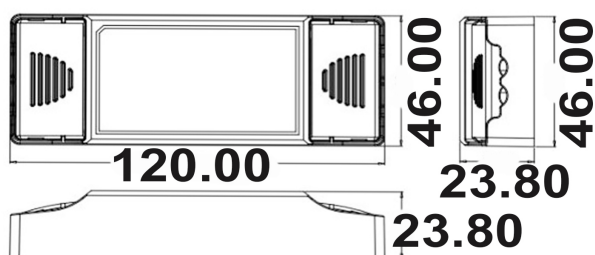

PRODUKT
DATENBLATT

ISOLED®

DE www.isoled.de
+49 228 30 43 89 85

AT www.isoled.at
+43 5372 219 999

CH www.isoled.ch
+41 44 787 04 75

LED KONSTANTSTROM TRAF0 100/180/270/350/440MA, 10W, PUSH/1-10V/DALI DIMMBAR

ISOLED