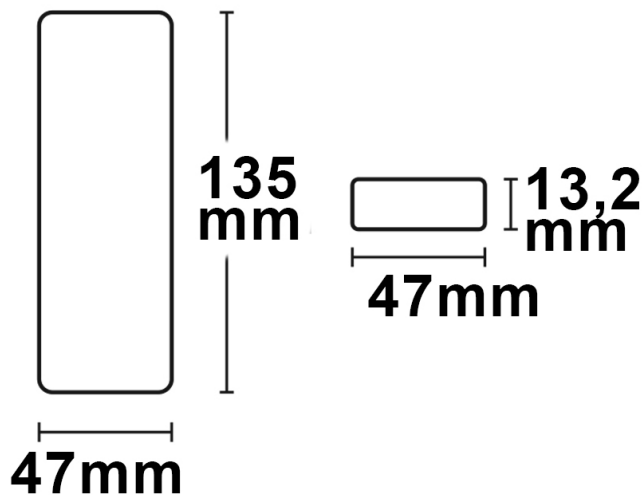

PRODUKT
DATENBLATT

ISOLED®

DE www.isoled.de
+49 228 30 43 89 85

AT www.isoled.at
+43 5372 219 999

CH www.isoled.ch
+41 44 787 04 75

ZIGBEE MESH 4 ZONEN FERNBEDIENUNG

ISOLED

Erweiterte Produktspezifikationen:

Manual

Das dem Artikel beiliegende Manual steht auf der ISOLED® Bestellplattform zum Download bereit.

Bedienungsanleitung

Eine erweiterte Bedienungsanleitung für dieses Produkt kann online auf der Bestellplattform von ISOLED® heruntergeladen werden.