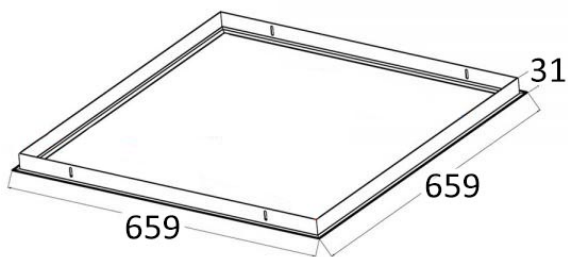

PRODUKT
DATENBLATT

ISOLED®

DE www.isoled.de
+49 228 30 43 89 85

AT www.isoled.at
+43 5372 219 999

CH www.isoled.ch
+41 44 787 04 75

EINBAURAHMEN WEIß RAL 9016 FÜR LED PANEL 625X625

ISOLED

Erweiterte Produktspezifikationen:

Bedienungsanleitung

Eine erweiterte Bedienungsanleitung für dieses Produkt kann online auf der Bestellplattform von ISOLED® heruntergeladen werden.