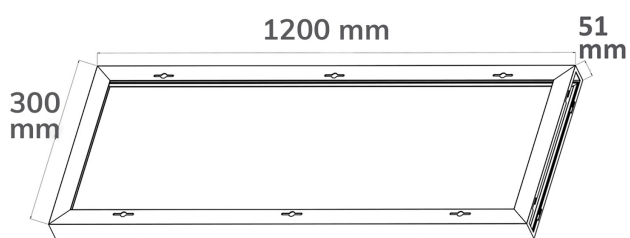

PRODUKT
DATENBLATT

ISOLED®

DE www.isoled.de
+49 228 30 43 89 85

AT www.isoled.at
+43 5372 219 999

CH www.isoled.ch
+41 44 787 04 75

AUFBAURAHMEN WEIß RAL 9016 FÜR LED PANEL 300X1200, SCHNELLMONTAGE

ISOLED

Erweiterte Produktspezifikationen:

Bedienungsanleitung

Eine erweiterte Bedienungsanleitung für dieses Produkt kann online auf der Bestellplattform von ISOLED® heruntergeladen werden.