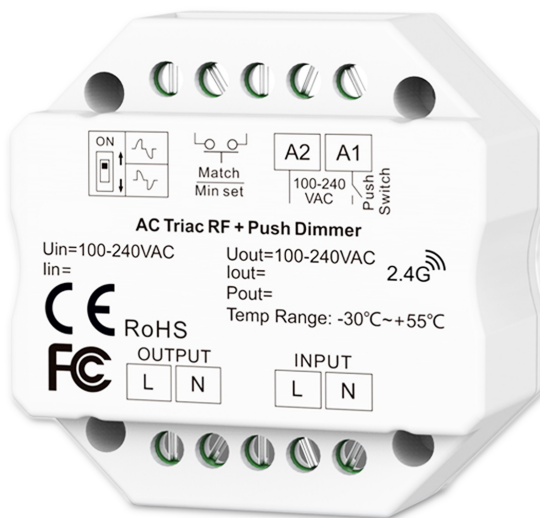

PRODUKT
DATENBLATT

ISOLED®

DE www.isoled.de
+49 228 30 43 89 85

AT www.isoled.at
+43 5372 219 999

CH www.isoled.ch
+41 44 787 04 75

SYS-PRO UNIVERSAL-PUSH/FUNK MESH-DIMMER 230V, 360VA, PHASENAN-/ABSCHNITT WÄHLBAR

Artikelnummer: 114425
EAN: 9009377078743

Produktspezifikation:

Material: Kunststoff
Länge in mm: 52
Breite in mm: 52
Höhe in mm: 26
Einbautiefe in mm: 26
Nennspannung/Strom: 100-240V AC
Umgebungstemperatur: -30° - 55°
Schutzart: IP20
Besonderheiten:
einlernbar auf bis zu 10 Sys-Pro
Fernbedienungen
Dimmspezifikation:
untere Dimmgrenze einstellbar