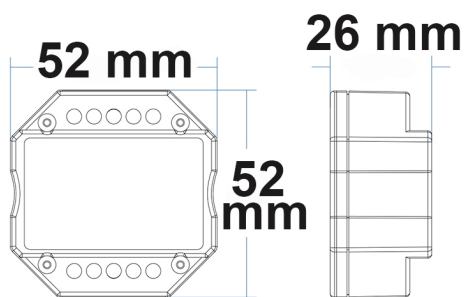

PRODUKT
DATENBLATT

ISOLED®

DE www.isoled.de
+49 228 30 43 89 85

AT www.isoled.at
+43 5372 219 999

CH www.isoled.ch
+41 44 787 04 75

SYS-PRO UNIVERSAL-PUSH/FUNK MESH-DIMMER 230V, 360VA, PHASENAN-/ABSCHNITT WÄHLBAR

ISOLED

ISOLED

Erweiterte Produktspezifikationen:

Manual

Das dem Artikel beiliegende Manual steht auf der ISOLED® Bestellplattform zum Download bereit.

Beschreibung und Daten

Ergänzende Informationen und Daten zu diesem Artikel stehen Ihnen auf dem Onlineportal von ISOLED® als Download zur