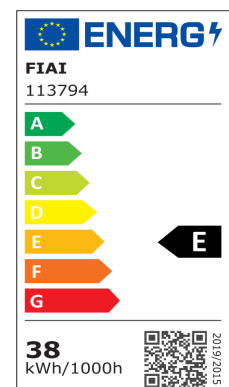

Erweiterte Produktspezifikationen: