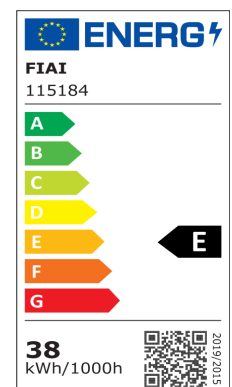

Erweiterte Produktspezifikationen: