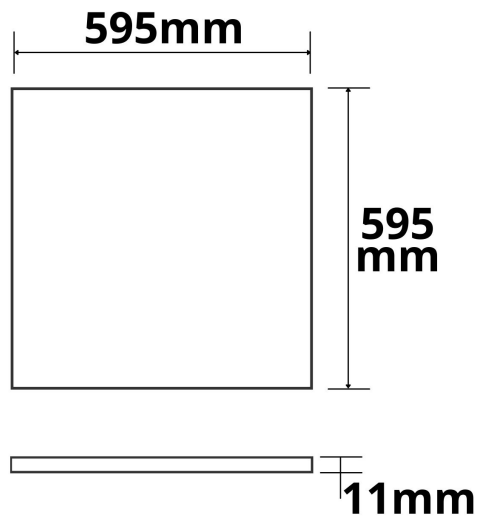

Produktspezifikation:

Material:	Aluminium
Länge in mm	595
Breite in mm	595
Höhe in mm	11
Nennspannung/Strom:	880-100mA
Bemessungsleistung in Watt:	40
Wirkleistung in Watt:	38
Scheinleistung in VA:	39
Farbtemperatur:	4000K
Winkel:	120°
Lumen	3600
Candela	1146
CRI	83
Umgebungstemperatur:	-20° - 40°
Betriebsstunden lt. Hersteller:	30000
Schutzart:	IP40
Dimmbar:	Ja
Inkl Trafo:	Ja

PRODUKT
DATENBLATT

ISOLED®

DE www.isoled.de
+49 228 30 43 89 85

AT www.isoled.at
+43 5372 219 999

CH www.isoled.ch
+41 44 787 04 75

LED PANEL FRAME 600, 40W, NEUTRALWEIß, KNX DIMMBAR

ISOLED