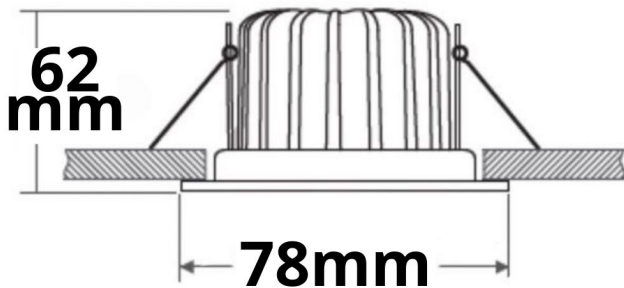

PRODUKT
DATENBLATT

ISOLED®

DE www.isoled.de
+49 228 30 43 89 85

AT www.isoled.at
+43 5372 219 999

CH www.isoled.ch
+41 44 787 04 75

LED EINBAUSTRAHLER SYS-68 MINIAMP, 8W, 24V DC, 3000K, CRI80, DIMMBAR

ISOLED

115080   **60°**   **975lm**

1 m   1.158 lx   Ø 1,2 m

2 m   290 lx   Ø 2,3 m

3 m   129 lx   Ø 3,5 m

Erweiterte Produktspezifikationen:

Bedienungsanleitung

Eine erweiterte Bedienungsanleitung für dieses Produkt kann online auf der Bestellplattform von ISOLED® heruntergeladen werden.