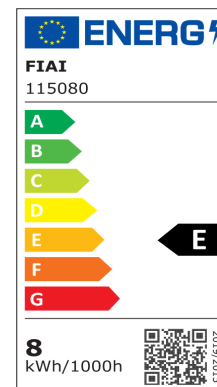

Erweiterte Produktspezifikationen: