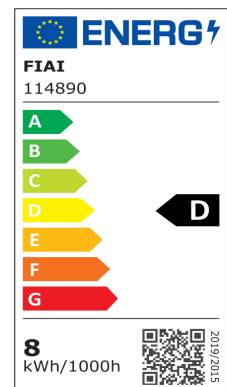

Erweiterte Produktspezifikationen: