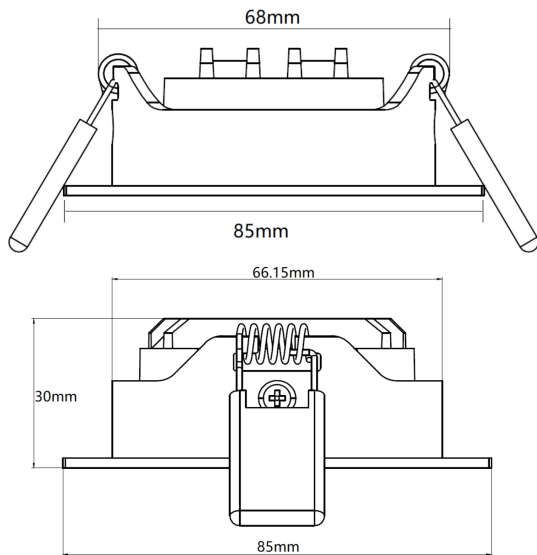

Artikelnummer: 114890
EAN: 9009377091490

Produktspezifikation:

Material: Aluminium
Durchmesser in mm: 85
Höhe in mm: 30
Lochausschnitt in mm: 68
Einbautiefe in mm: 28
Nennspannung/Strom: 24V DC
Bemessungsleistung in Watt: 8
Wirkleistung in Watt: 7,5
Farbtemperatur: 4000K
Winkel: 45°
Lumen: 960 (137 lm/W)
Candela: 2007
CRI: 92
Umgebungstemperatur: -20° - 40°
Betriebsstunden lt. Hersteller: 35000
Schutzart: IP40
Dimmbar: Ja

Erweiterte Produktspezifikationen:

PRODUKT
DATENBLATT

ISOLED®

DE www.isoled.de
+49 228 30 43 89 85

AT www.isoled.at
+43 5372 219 999

CH www.isoled.ch
+41 44 787 04 75

LED EINBAULEUCHE SLIM68 MINIAMP SCHWARZ, RUND, 8W, 24V DC, NEUTRALWEIß, DIMMBAR

ISOLED

ISOLED

114890 **45°** **960lm**

1 m 2.007 lx Ø 0,8 m

2 m 502 lx Ø 1,7 m

3 m 223 lx Ø 2,5 m