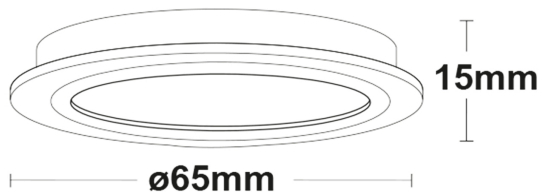

PRODUKT
DATENBLATT

ISOLED®

DE www.isoled.de
+49 228 30 43 89 85

AT www.isoled.at
+43 5372 219 999

CH www.isoled.ch
+41 44 787 04 75

LED MÖBELEINBAUSTRALER MINIAMP SILBER, 3W, 60°, 24V DC WEIßDYNAMISCH, DIMMBAR

ISOLED