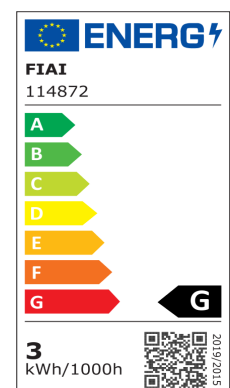

Erweiterte Produktspezifikationen: