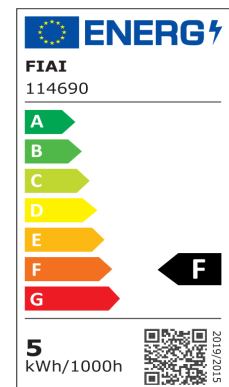

Erweiterte Produktspezifikationen: