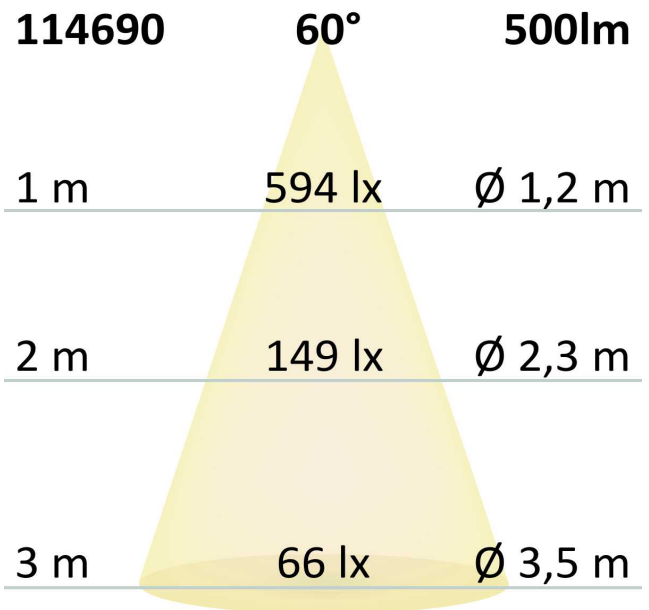

Erweiterte Produktspezifikationen:

Bedienungsanleitung

Eine erweiterte Bedienungsanleitung für dieses Produkt kann online auf der Bestellplattform von ISOLED® heruntergeladen werden.