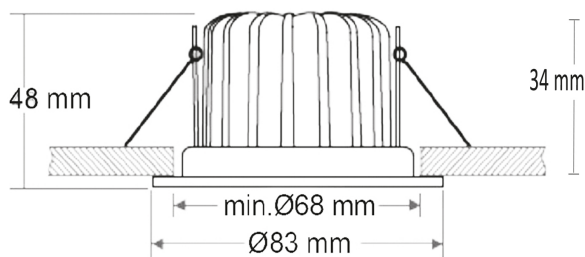

PRODUKT
DATENBLATT

ISOLED®

DE www.isoled.de
+49 228 30 43 89 85

AT www.isoled.at
+43 5372 219 999

CH www.isoled.ch
+41 44 787 04 75

LED EINBAULEUCHE 68 MINIAMP ALU GEBÜRSTET 5W, 24V DC, WARMWEIß 3000K, DIMMBAR

ISOLED