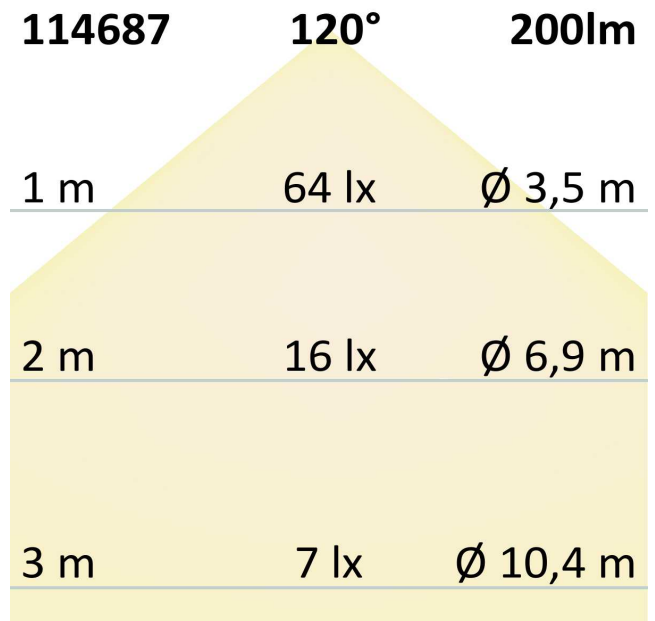

PRODUKT
DATENBLATT

ISOLED®

DE www.isoled.de
+49 228 30 43 89 85

AT www.isoled.at
+43 5372 219 999

CH www.isoled.ch
+41 44 787 04 75

LED EINBAULEUCHE LUNA MINIAMP 4W, INDIREKTES LICHT, 24V DC, WEIß NEUTRALWEIß 4000K, DIMMBAR