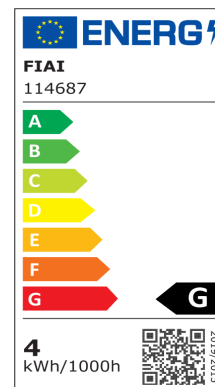

Erweiterte Produktspezifikationen: