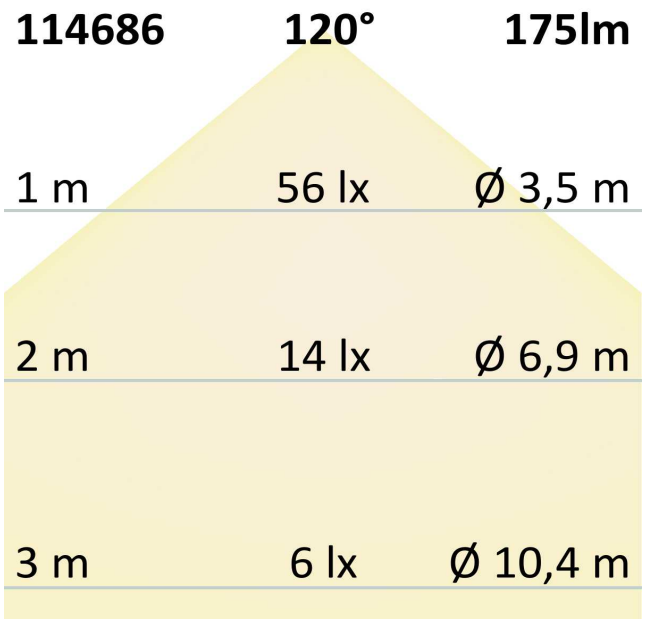

Erweiterte Produktspezifikationen:

Bedienungsanleitung

Eine erweiterte Bedienungsanleitung für dieses Produkt kann online auf der Bestellplattform von ISOLED® heruntergeladen werden.