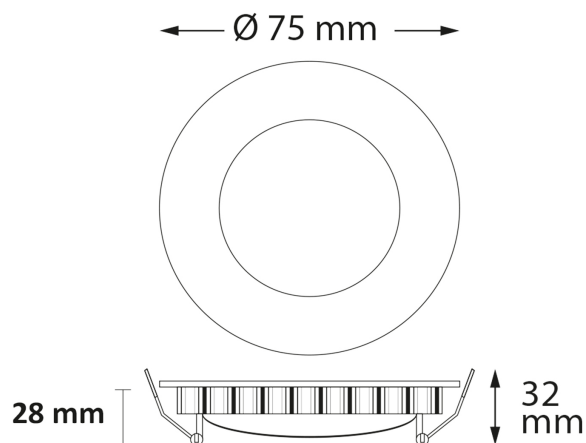

PRODUKT
DATENBLATT

ISOLED®

DE www.isoled.de
+49 228 30 43 89 85

AT www.isoled.at
+43 5372 219 999

CH www.isoled.ch
+41 44 787 04 75

LED EINBAULEUCHE LUNA MINIAMP 4W, INDIREKTES LICHT, 24V DC, WEIß, WARMWEIß 2700K, DIMMBAR

ISOLED