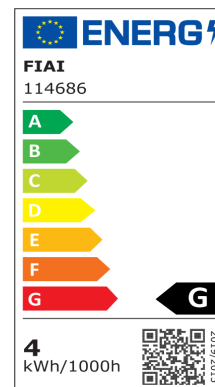

Erweiterte Produktspezifikationen: