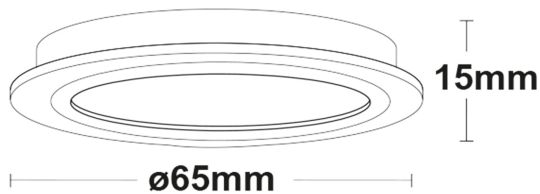

Artikelnummer: 114681
EAN: 9009377085468

Produktspezifikation:

Material: Aluminium
Durchmesser in mm: 65
Höhe in mm: 15
Lochsausschnitt in mm: 55
Einbautiefe in mm: 10
Nennspannung/Strom: 24V DC
Bemessungsleistung in Watt: 4
Wirkleistung in Watt: 4
Farbtemperatur: 3000K
Winkel: 60°
Lumen: 350
Candela: 416
CRI: 82
Umgebungstemperatur: -20° - 40°
Betriebsstunden lt. Hersteller: 20000
Schutzart: IP42
Dimmbar: Ja

ISOLED

ISOLED

114681 **60°** **350lm**

1 m 416 lx Ø 1,2 m

2 m 104 lx Ø 2,3 m

3 m 46 lx Ø 3,5 m

Erweiterte Produktspezifikationen:

Bedienungsanleitung