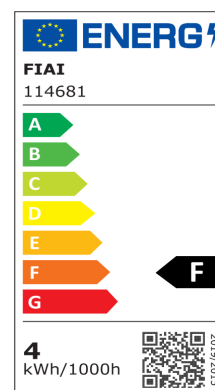

Erweiterte Produktspezifikationen: