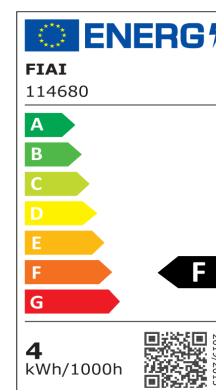

Erweiterte Produktspezifikationen: