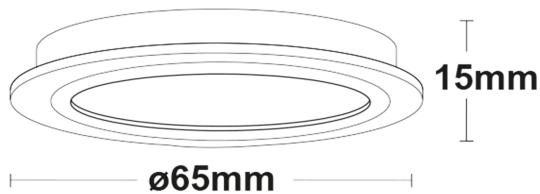

Artikelnummer: 114680
EAN: 9009377085444

Produktspezifikation:

Material: Aluminium
Durchmesser in mm: 65
Höhe in mm: 15
Lochsausschnitt in mm: 55
Einbautiefe in mm: 10
Nennspannung/Strom: 12V DC
Bemessungsleistung in Watt: 4
Wirkleistung in Watt: 4
Farbtemperatur: 3000K
Winkel: 60°
Lumen: 350
Candela: 416
CRI: 82
Umgebungstemperatur: -20° - 40°
Betriebsstunden lt. Hersteller: 20000
Schutzart: IP42
Dimmbar: Ja

ISOLED

ISOLED

114680 **60°** **350lm**

1 m 416 lx Ø 1,2 m

2 m 104 lx Ø 2,3 m

3 m 46 lx Ø 3,5 m

Erweiterte Produktspezifikationen:

Bedienungsanleitung