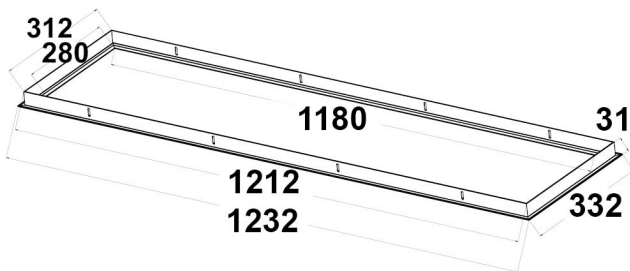

PRODUKT
DATENBLATT

ISOLED®

DE www.isoled.de
+49 228 30 43 89 85

AT www.isoled.at
+43 5372 219 999

CH www.isoled.ch
+41 44 787 04 75

EINBAURAHMEN WEIß RAL 9016 FÜR LED PANEL 300X1200

ISOLED

Erweiterte Produktspezifikationen:

Bedienungsanleitung

Eine erweiterte Bedienungsanleitung für dieses Produkt kann online auf der Bestellplattform von ISOLED® heruntergeladen werden.