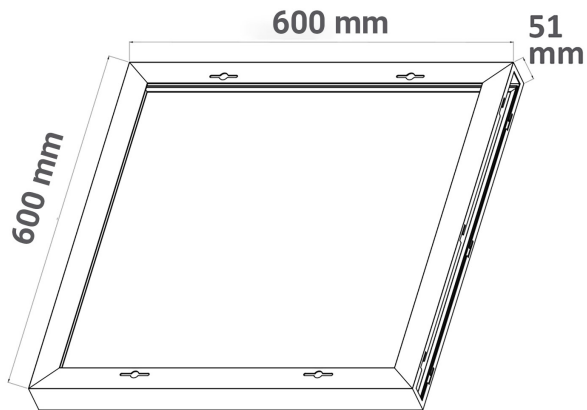

PRODUKT
DATENBLATT

ISOLED®

DE www.isoled.de
+49 228 30 43 89 85

AT www.isoled.at
+43 5372 219 999

CH www.isoled.ch
+41 44 787 04 75

AUFBAURAHMEN WEIß RAL 9016 FÜR LED PANEL 600, SCHNELLMONTAGE

ISOLED

Erweiterte Produktspezifikationen:

Bedienungsanleitung

Eine erweiterte Bedienungsanleitung für dieses Produkt kann online auf der Bestellplattform von ISOLED® heruntergeladen werden.