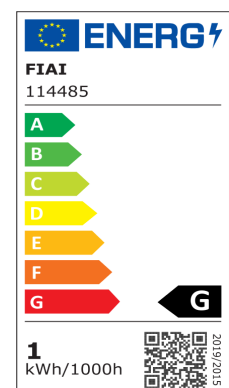

Erweiterte Produktspezifikationen: