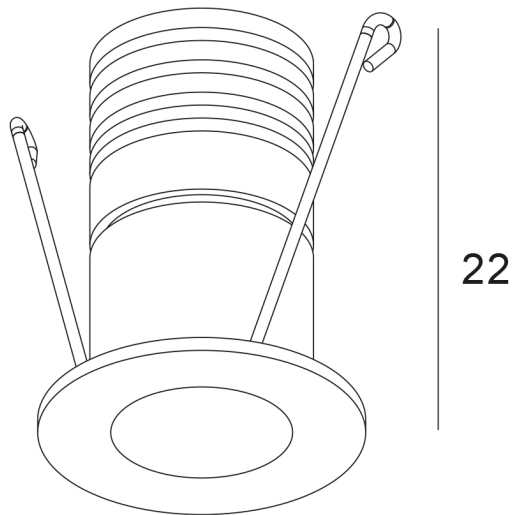

Artikelnummer: 114485
EAN: 9009377080180

Produktspezifikation:

Material: Aluminium
Durchmesser in mm: 22
Höhe in mm: 22
Lochanschnitt in mm: 16
Einbautiefe in mm: 21
Nennspannung/Strom: 24V DC
Bemessungsleistung in Watt: 1
Wirkleistung in Watt: 1,2
Farbtemperatur: 3000K
Winkel: 60°
Lumen: 60
Candela: 71
CRI: 82
Oberflächentemperatur: 80°
Kühltemperatur: 80°
Umgebungstemperatur: -10° - 35°
Betriebsstunden lt. Hersteller: 20000
Schutzart: IP42
Dimmbar: Ja

Ø22 **ISOLED**

114485 **60°** **60lm**

1 m 71 lx Ø 1,2 m

2 m 18 lx Ø 2,3 m

3 m 8 lx Ø 3,5 m

PRODUKT
DATENBLATT

ISOLED®

DE www.isoled.de
+49 228 30 43 89 85