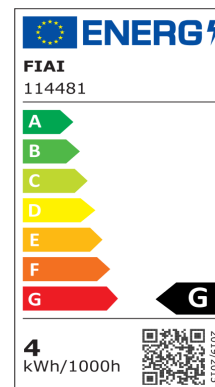

Erweiterte Produktspezifikationen: