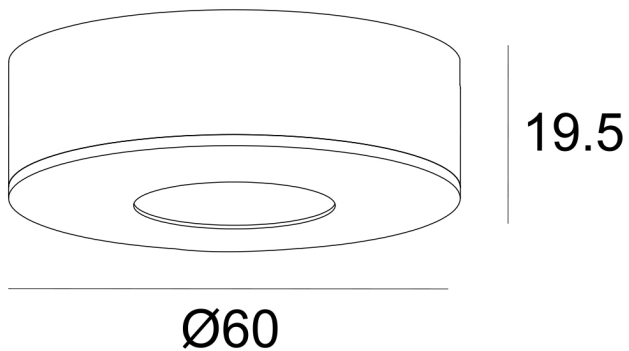

### Produktspezifikation:

**Material:** Aluminium  
**Durchmesser in mm:** 60  
**Höhe in mm:** 19  
**Lochausschnitt in mm:** 50  
**Einbautiefe in mm:** 14  
**Nennspannung/Strom:** 24V DC  
**Bemessungsleistung in Watt:** 3  
**Wirkleistung in Watt:** 3,6  
**Farbtemperatur:** 3000K  
**Winkel:** 60°  
**Lumen:** 210  
**Candela:** 249  
**CRI:** 91  
**Oberflächentemperatur:** 80°  
**Kühltemperatur:** 80°  
**Umgebungstemperatur:** -10° - 35°  
**Betriebsstunden lt. Hersteller:** 20000  
**Schutzart:** IP42  
**Dimmbar:** Ja

## LED EIN- UND UNTERBAULEUCHE MINIAMP ALU GEBÜRSTET, 3W, 24V DC, WARMWEIß, DIMMBAR

**114481**      **60°**      **210lm**

1 m      249 lx      Ø 1,2 m

2 m      62 lx      Ø 2,3 m

3 m      28 lx      Ø 3,5 m