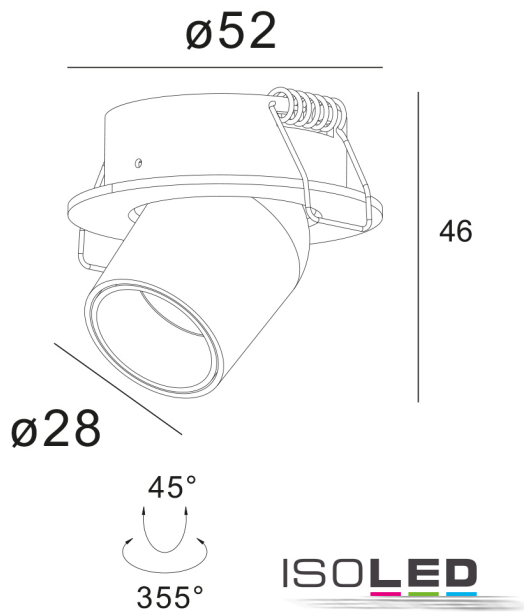

Produktspezifikation:

Material: Aluminium
Durchmesser in mm: 52
Höhe in mm: 46
Lochausschnitt in mm: 44
Einbautiefe in mm: 21
Nennspannung/Strom: 24V DC
Bemessungsleistung in Watt: 3
Wirkleistung in Watt: 3,6
Farbtemperatur: 3000K
Winkel: 50°
Lumen: 210
Candela: 357
CRI: 91
Oberflächentemperatur: 70°
Kühltemperatur: 70°
Umgebungstemperatur: -10° - 35°
Betriebsstunden lt. Hersteller: 20000
Schutzart: IP40
Dimmbar: Ja

114477 **50°** **210lm**

1 m 357 lx \varnothing 0,9 m

2 m 89 lx \varnothing 1,9 m

3 m 40 lx \varnothing 2,8 m

PRODUKT
DATENBLATT

ISOLED®

DE www.isoled.de
+49 228 30 43 89 85

AT www.isoled.at
+43 5372 219 999