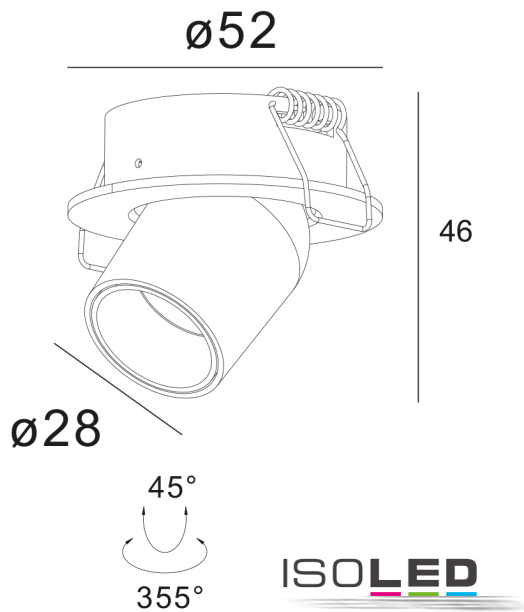

### Produktspezifikation:

**Material:** Aluminium  
**Durchmesser in mm:** 52  
**Höhe in mm:** 46  
**Lochausschnitt in mm:** 44  
**Einbautiefe in mm:** 21  
**Nennspannung/Strom:** 24V DC  
**Bemessungsleistung in Watt:** 3  
**Wirkleistung in Watt:** 3,6  
**Farbtemperatur:** 3000K  
**Winkel:** 50°  
**Lumen:** 220  
**Candela:** 374  
**CRI:** 91  
**Oberflächentemperatur:** 70°  
**Kühltemperatur:** 70°  
**Umgebungstemperatur:** -10° - 35°  
**Betriebsstunden lt. Hersteller:** 20000  
**Schutzart:** IP40  
**Dimmbar:** Ja

## LED EINBAULEUCHE PIPE MINIAMP WEIß, 3W, 24V DC, WARMWEIß, DIMMBAR

**114476**      **50°**      **220lm**

1 m      374 lx      Ø 0,9 m

2 m      94 lx      Ø 1,9 m

3 m      42 lx      Ø 2,8 m

PRODUKT  
DATENBLATT