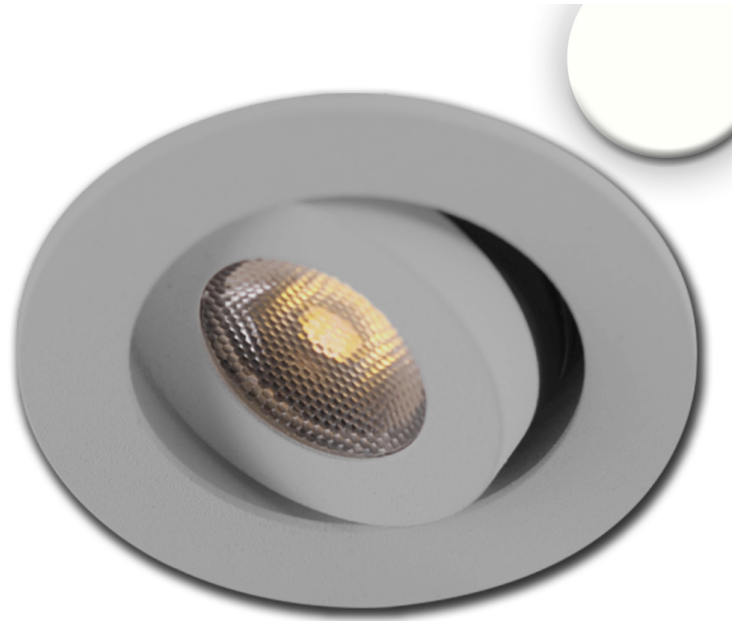

**PRODUKT
DATENBLATT**

ISOLED®

DE www.isoled.de
+49 228 30 43 89 85

AT www.isoled.at
+43 5372 219 999

CH www.isoled.ch
+41 44 787 04 75

LED EINBAULEUCHE MINIAMP ALU GEBÜRSTET, 3W, 24V DC, NEUTRALWEIß, DIMMBAR

Artikelnummer: 114474
EAN: 9009377079832

Produktspezifikation:

Material: Aluminium
Durchmesser in mm: 52
Höhe in mm: 22
Lochausschnitt in mm: 44
Einbautiefe in mm: 21
Nennspannung/Strom: 24V DC
Bemessungsleistung in Watt: 3
Wirkleistung in Watt: 3,6
Farbtemperatur: 4000K
Winkel: 50°
Lumen: 260
Candela: 442
CRI: 91
Oberflächentemperatur: 80°
Kühltemperatur: 80°
Umgebungstemperatur: -10° - 35°
Betriebsstunden lt. Hersteller: 20000
Schutzart: IP40
Dimmbar: Ja

Dimmspezifikation:

stufenlos dimmbar via PWM
(Pulsweitenmodulation)