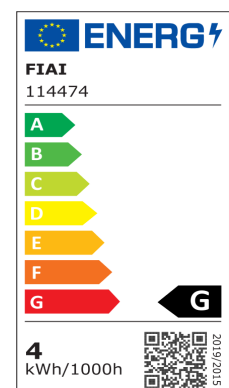

Erweiterte Produktspezifikationen: