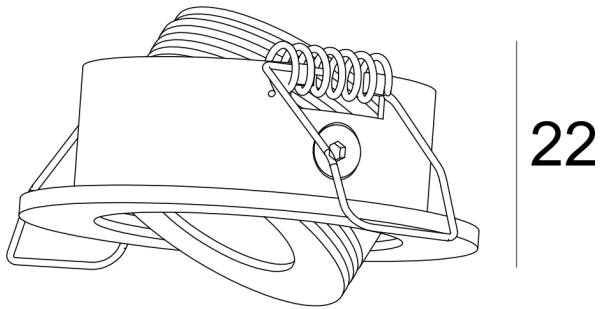

Artikelnummer: 114474
EAN: 9009377079832

Produktspezifikation:

Material: Aluminium
Durchmesser in mm: 52
Höhe in mm: 22
Lochausschnitt in mm: 44
Einbautiefe in mm: 21
Nennspannung/Strom: 24V DC
Bemessungsleistung in Watt: 3
Wirkleistung in Watt: 3,6
Farbtemperatur: 4000K
Winkel: 50°
Lumen: 260
Candela: 442
CRI: 91
Oberflächentemperatur: 80°
Kühltemperatur: 80°
Umgebungstemperatur: -10° - 35°
Betriebsstunden lt. Hersteller: 20000
Schutzart: IP40
Dimmbar: Ja

Ø52

ISOLED

114474 **50°** **260lm**

1 m 442 lx Ø 0,9 m

2 m 111 lx Ø 1,9 m

3 m 49 lx Ø 2,8 m

PRODUKT
DATENBLATT

ISOLED®